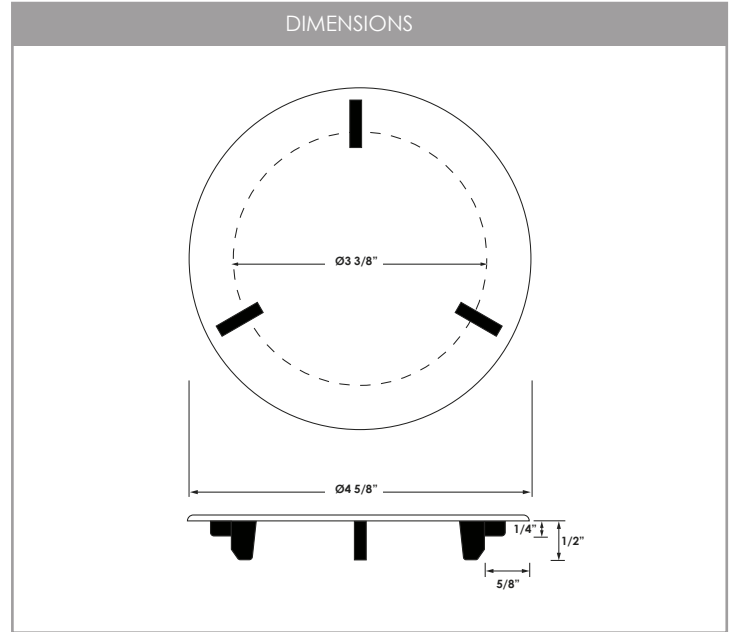

## DA-04

TOP PART OF THE COVER IS MADE OF STAINLESS STEEL  
FITS STANDARDS 3 1/2" STRAINERS

CAP FLOW FINISH

BRUSHED

EXCELLENT DESIGN

THE PERFECT DESIGN ALLOWS THE WATER TO FLOW FREELY TOWARDS THE DRAIN.

EASY TO USE

## CAPUCHON COUVERCLE D'ÉCOULEMENT DA-04

S'ADAPTE AUX CRÉPINES NORMES 3 1/2"  
LA PARTIE SUPÉRIEURE DU COUVERCLE EST EN ACIER INOXYDABLE

### AJUSTEMENT PARFAIT

CE COUVERCLE DE CRÉPINE CAP FLOW S'ADAPTE À N'IMPORTE QUEL ÉVIER AVEC UNE  
OUVERTURE DE 3,5"  
QUI EST LA NORME DE L'INDUSTRIE.